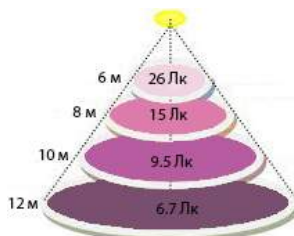

Микроконтракт

Symmetron Group

SEOUL SEMICONDUCTOR

NICHIA

ММП-ИРБИС

SAMSUNG