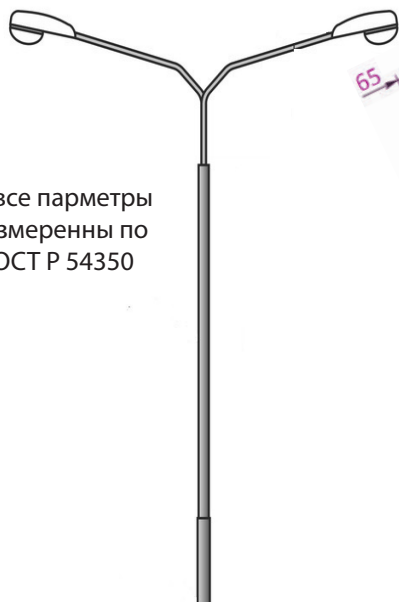

67

+

Урбан- 55

55 Вт

7500 лм

67

+

Урбан- 94

94 Вт

12400 лм

67

+

*все параметры
измерены по
ГОСТ Р 54350

Микроконтракт

Symmetron Group

SEOUL SEMICONDUCTOR