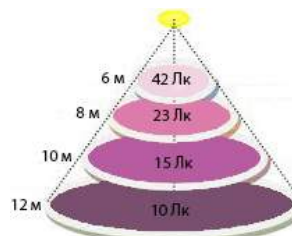

Микроконтракт

Symmetron Group

SEOUL SEMICONDUCTOR

NICHIA

ММП-ИРБИС

SAMSUNG